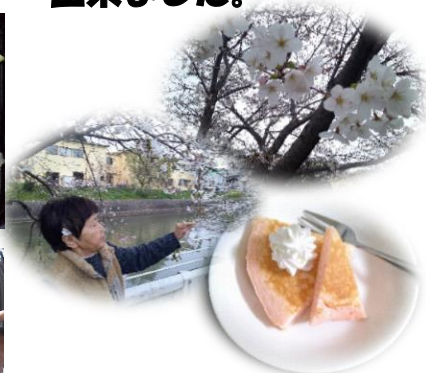

# だんだん 通信

《4月の貼り絵》

暖かく過ごしやすい季節になってきました。とても綺麗なお花に癒されながら春を感じる事が出来ました。  
コロナの方は落ち着いているところですが、感染症対策は今後もしっかりと行いながら、だんだんらしく賑やかに皆様に楽しんで頂けるような行事等を計画していこうと思っております。

## ☆お花見☆

今年の桜は去年よりも開花が遅く天気も心配されましたが、とても天気の良い日にお出掛けする事が出来ました。

昼食はだんだん特製手作りお花見弁当です。普段とはまた違った昼食に皆様喜んで頂きました。花見後は桜パンケーキでティータイムです♪